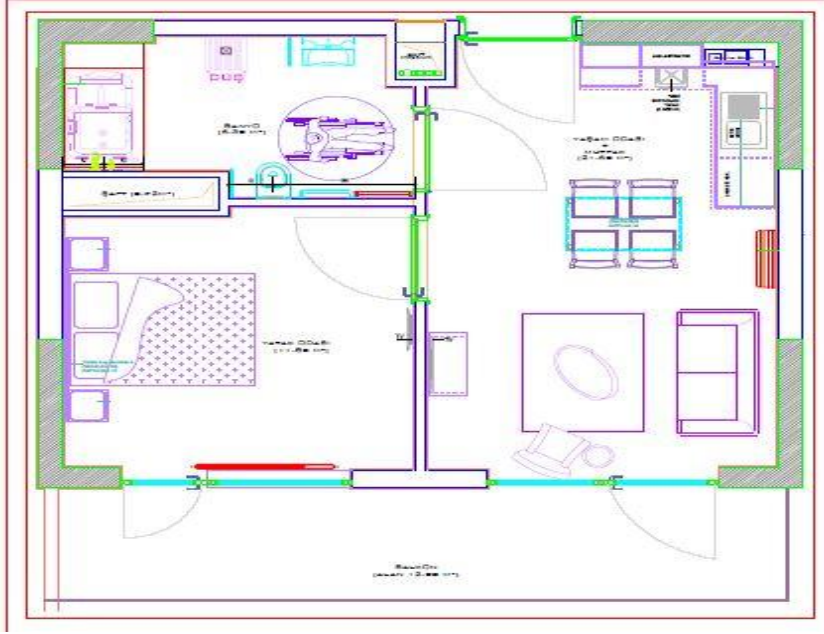

## ROOM 1+1

**ÖZELLİKLER**

2 Adet

45 m2

Deniz Manzaralı

Havuz Manzaralı

1 Yatak odası (1 Frenh Bed)

1 Oturma odası (1 Çekyat, 1 Sofa)