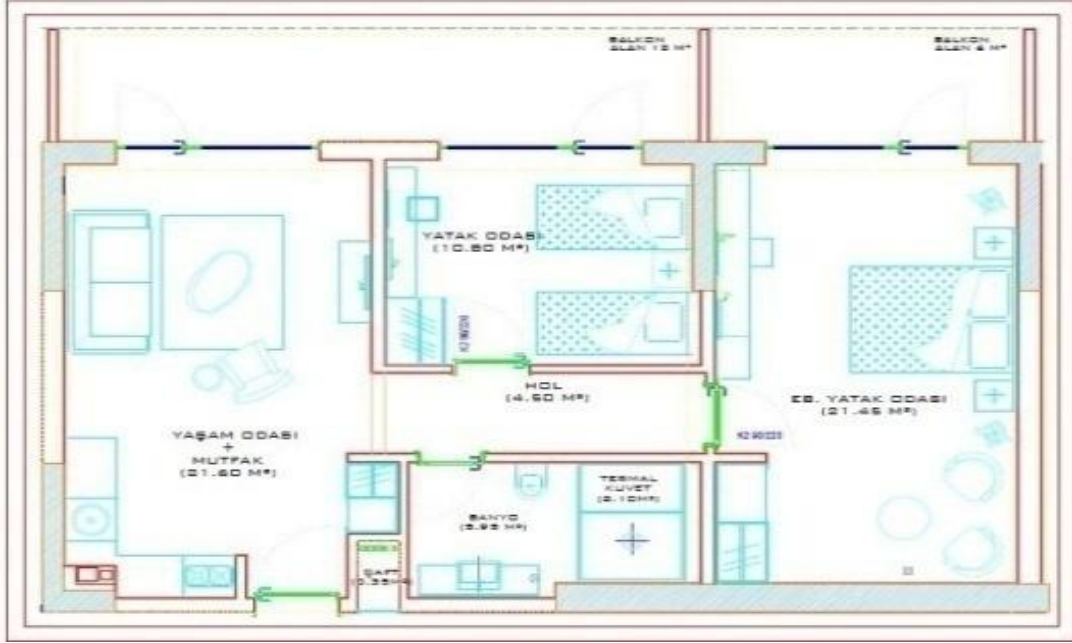

## KING SUITE 2+1

**ÖZELLİKLER**

27 Adet

60m<sup>2</sup>

Deniz Manzaralı

Dağ Manzaralı

2 Yatak odası (1 French Bed)  
(2 Twin Bed)

1 Oturma odası (1 Çekyat, 2 Sofa)