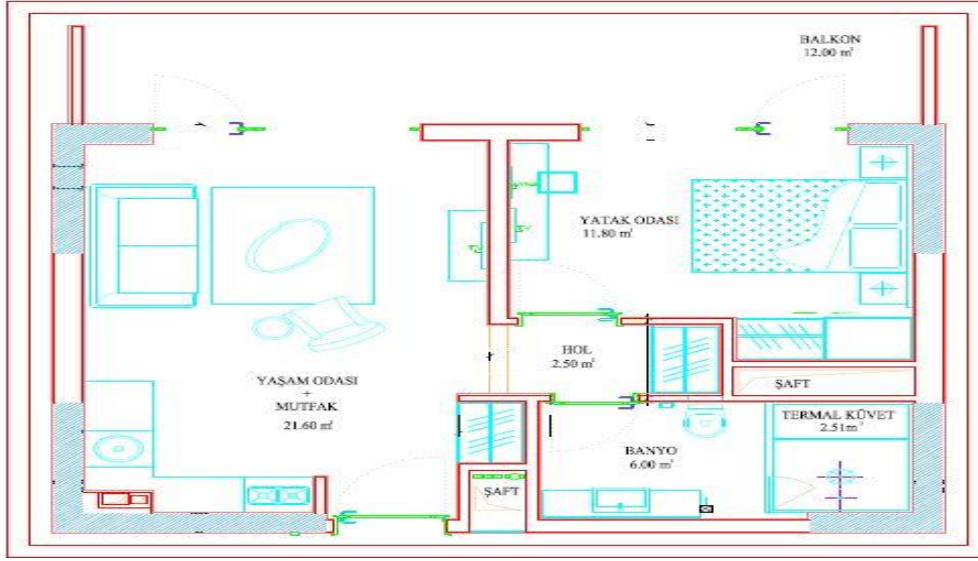

\*04 – 09 yaş için (Mini Club)

\* İsmi, aile isminin ve oda numarasının yer aldığı özel tasarımı isimlik kartı

\*Haftalık özel doğum günü partileri

\*Çocuklar için hazırlanan özel gündüz aktiviteleri

\*Odalarda çizgi film kanalı

## FAMILY SUITE 1+1